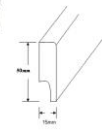

naturel21

Plinthe haute
15 x 88 x 1850

Plinthe basse
15 x 50 x 1850

Réducteur
15 x 50 x 1850

Entre-porte
15 x 50 x 1850

Nez de marche classique
15 x 92 x 1850

Nez de marche droit
15 x 96 x 960

¼ de rond
15 x 15 x 1850

Contre-plinthe
5 x 21 x 1850

Contre plinthe carrée
15x150x1850

Bloc Porte

Rosette

Nos accessoires sont disponibles en naturel & caramel. Finitions brutes, vernies ou huilées.
Certaines références existent également dans les gammes BambooTouch® Color & Exclusive.

Plinthe haute
15 x 88 x 1850

Plinthe basse
15 x 50 x 1850

Réducteur
15 x 50 x 1850

Entre-porte
15 x 50 x 1850

Nez de marche classique
15 x 92 x 1850

Nez de marche droit
15 x 96 x 960

¼ de rond
15 x 15 x 1850