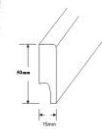

Plinthe haute
15 x 88 x 1850

Plinthe basse
15 x 50 x 1850

Réducteur
15 x 50 x 1850

Entre-porte
15 x 50 x 1850

Nez de marche classique
15 x 92 x 1850

Nez de marche droit
15 x 96 x 960

¼ de rond
15 x 15 x 1850

Contre-plinthe
5 x 21 x 1850

Contre plinthe carrée
15x150x1850

Bloc Porte

Rosette

Nos accessoires sont disponibles en naturel & caramel. Finitions brutes, vernies ou huilées.
Certaines références existent également dans les gammes BambooTouch® Color & Exclusive.